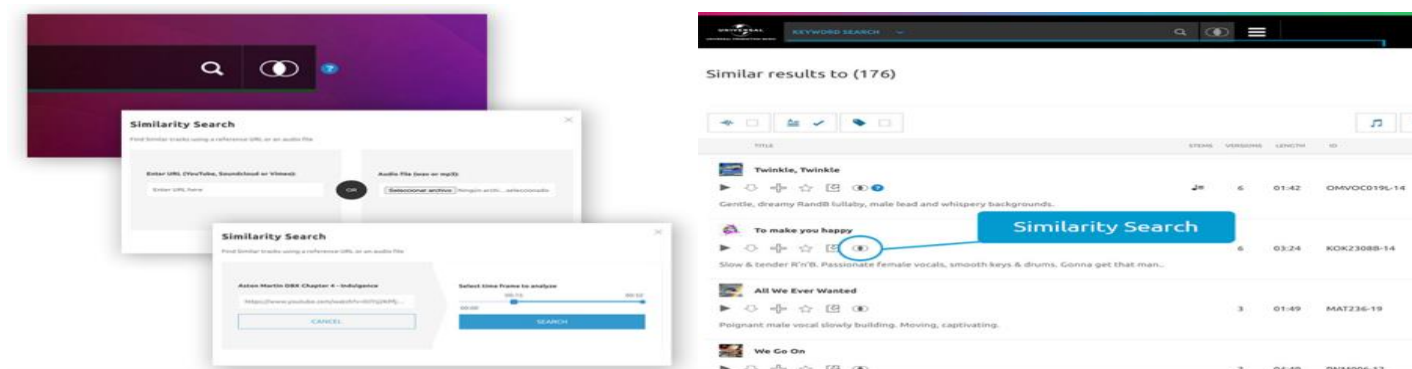

Har du en sang i tankerne og mangler noget lignende? Indtast YouTube-, SoundCloud- eller Vimeo-linket, og vores AI-funktion vil finde matchende tracks i vores bibliotek.

Sådan fungerer det:

1. Når du er logget ind, skal du klikke på ikonet for Similarity Search (🔍) ved siden af søgelinjen.
2. Vælg enten at indsætte sangens YouTube-, Vimeo- eller SoundCloud-link eller upload en mp3- eller WAV-fil.
3. Vælg den del af sporet, du vil referere til, ved hjælp af tidsvalgskontrollerne (eller vælg hele sporet). Vores AI-baserede teknologi vil finde matchende tracks, der er tilgængelige i vores bibliotek.
4. Klik på søgeknappen
5. Når du kører en søgning i vores bibliotek, kan du klikke på ikonet for Similarity Search (🔍) ud for ethvert spor i søgeresultaterne for at finde noget lignende.
6. Sørg for, at du er logget ind på din konto for at få det bedste ud af Similarity Search-funktionen.